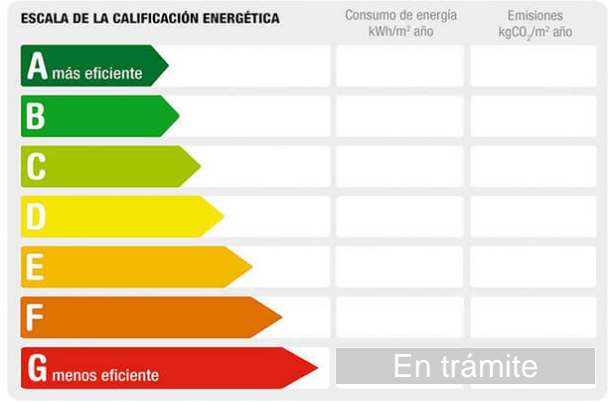

M² construidos: 100 **Garajes:** 1 **Terraza(s):** 1
Dormitorios: 3 **Baños:** 2 **Exterior/Interior:** exterior

Descripción:

Magnífico Ático dúplex en la Bonanova con vistas panorámicas al castillo de Bellver y justo al lado del parque. En la primera planta encontramos cocina con coladuría, salón comedor con terraza y dos habitaciones con dos lavabos, uno en suite.