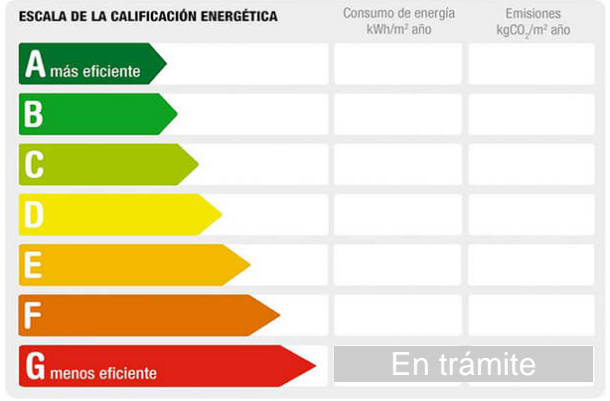

M² construidos: 100 **Metros de parcela:** 25665 **Dormitorios:** 1
Antigüedad: 2010 **Exterior/Interior:** interior

Descripción: