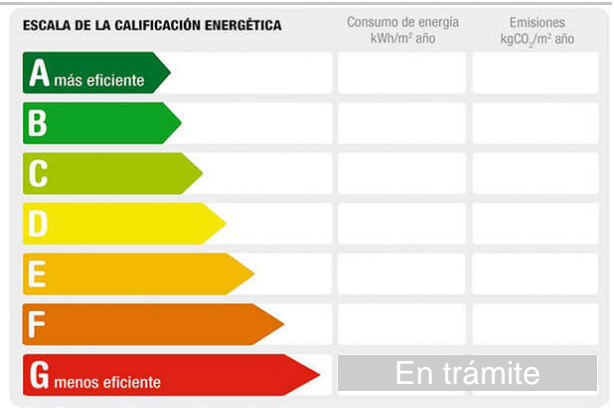

MALLORCA & B REAL EST

Referencia: **C2300**
Tipo inmueble: Casa Adosado
Operación: Venta
Precio: **499.900 €**
Estado: Nuevo

Población: Canet de Mar
Provincia: Barcelona
Cod. postal: 08360
Zona: Canet de Mar Centro

M² construidos: 193 **Dormitorios:** 6 **Baños:** 3
Antigüedad: 1900 **Exterior/Interior:** interior

Descripción:

CASA DE PUEBLO CÉNTRICA, en el centro de Canet de Mar.

Habitacion doble en planta baja, habitacion doble con acceso a la anterior, aseo, sala comedor amplia(tiro de chimenea), acceso a la cocina, y salida a una galeria cubierta que da a cuarto de despensa, y a un baño con ducha(termo eléctrico para planta baja) y lavadora salida también desde la cocina a un pequeño patio(sala comedor también conecta con esa terraza). Acceso por una escalera a una terraza que comunica con una habitación 1a. planta.