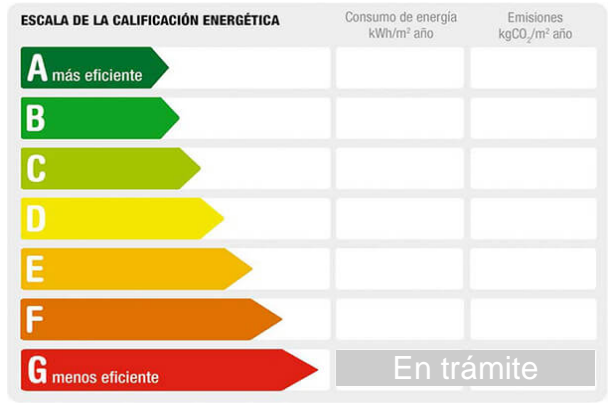

MALLORCA & B  
REAL ESTATE

Referencia: **T2301**  
Tipo inmueble: Terreno  
Operación: Venta  
Precio: **Consultar**  
Estado:

Población: Canet de Mar  
Provincia: Barcelona  
Cod. postal: 8360  
Zona: Canet de Mar Centro

M<sup>2</sup> construidos: 187      Metros de parcela: 187

**Descripción:**

Terreno edificarle en el centro de Canet de Mar a una calle del Mar.